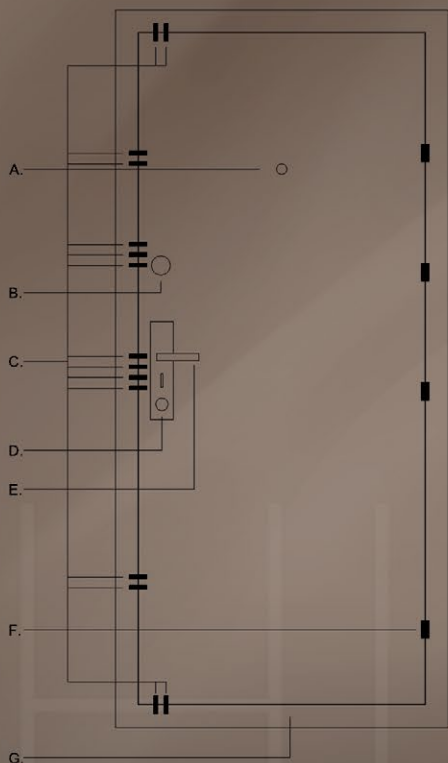

NOVINKA!

HISEC TREND PLUS

- (A) PRIEZORNÍK
- (B) VSTAVANÝ ZVONČEK
- (C) HORNÝ ZÁMOK
- (D) 15 BODOVÝ UZAMYKACÍ SYSTÉM
- (E) 3KS PRIZNANÝCH DVERNÝCH PÁNTOV
- (F) IZOLÁCIA MINERÁLNA VLNA
- (G) PRAH VO FARBE DVERÍ

TECHNICKÝ POPIS BEZPEČNOSTNÝCH DVERÍ HISEC

- Celooceľové bezpečnostné dvere v prevedení ľavo a pravo otváracé
- Špeciálna zárubňa z ocele, hrúbka zárubne 100mm
- Krídlo bezpečnostných dverí Hisec je zhotovené z kvalitnej oceľovej platne, pri päntoch a pri klučke je posilnené s oceľovou výstuhou
- Krídlo hrúbky 70 mm obsahuje izolačnú vrstvu - minerálnu vlnu
- 4ks nastaviteľných závesov schovaných do zárubne zabezpečené proti vypáčeniu (Trend, Klasik)
- 3ks nastaviteľných priznaných závesov na ráme dverí (Trend Plus)
- 2ks samostatné cylindrické zámky - spolu tvoria 15-bodový uzamykací systém
- Nerezová guľa, alebo klučka (na vonkajšej strane podsvietená len klučka)
- 5 ks kľúčov
- Vnútorne uzamykanie bez kľúča - denný zámok
- Priezorník (Kukátko)
- Zabudovaný zvonček
- Celooceľové tesnenie
- Prah vo farbe dverí
- Rozmery 950 x 2050 mm, 890 x 2020 mm, 883x2000 mm
- Bezpečnostná trieda RC1 a RC2