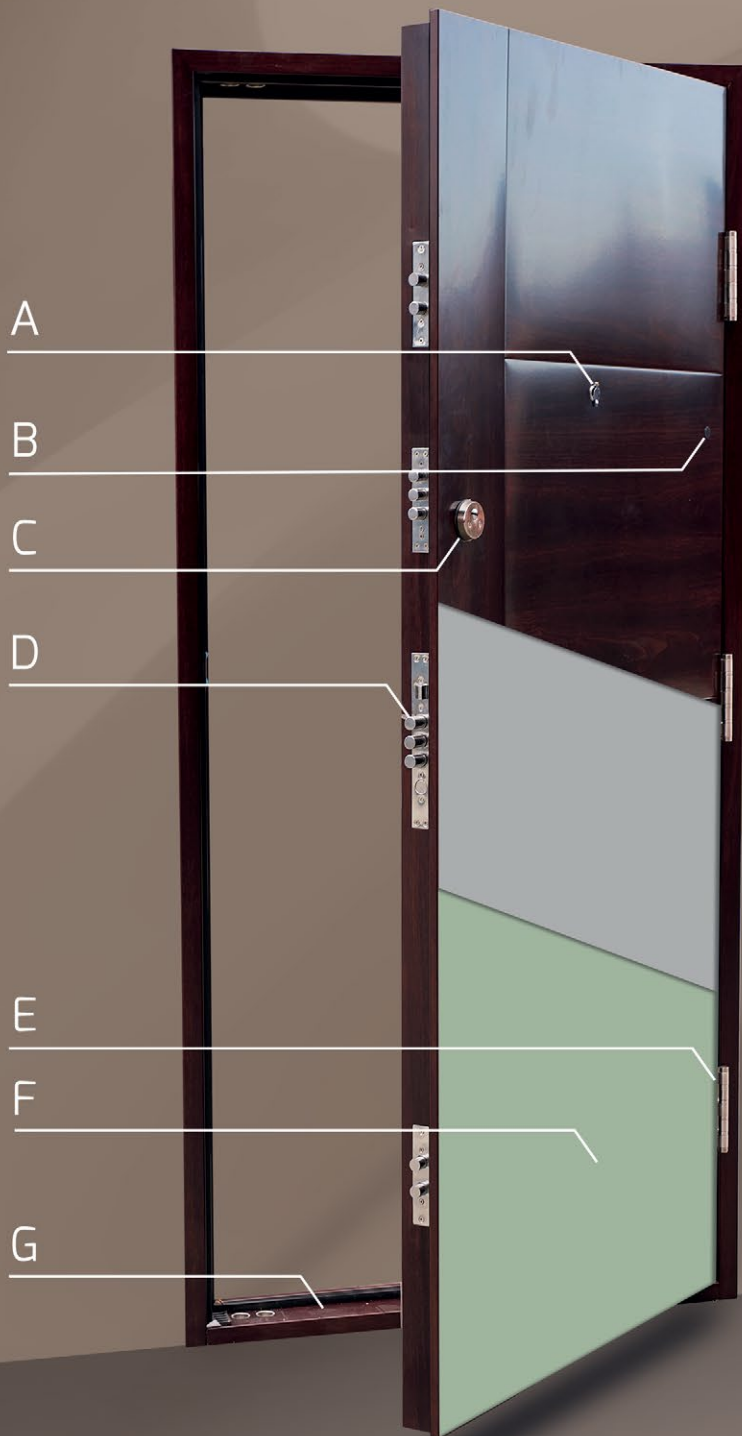

NOVINKA!

HISEC TREND PLUS

- (A) PRIEZORNÍK
- (B) VSTAVANÝ ZVONČEK
- (C) HORNÝ ZÁMOK
- (D) 15 BODOVÝ UZAMYKACÍ SYSTÉM
- (E) 3KS PRIZNANÝCH DVERNÝCH PÁNTOV
- (F) IZOLÁCIA MINERÁLNA VLNA
- (G) PRAH VO FARBE DVERÍ